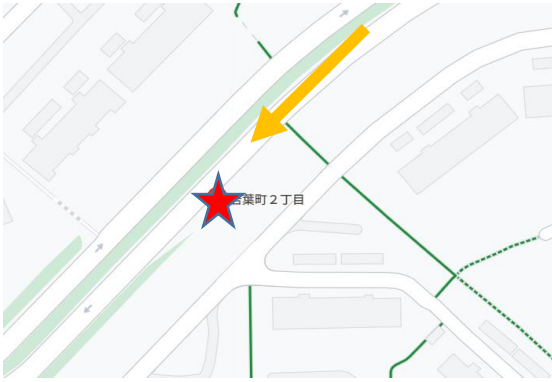

⑨若葉町2丁目バス停前