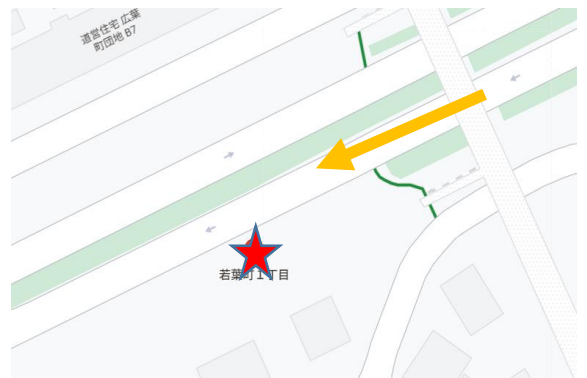

⑧若葉町1丁目バス停前