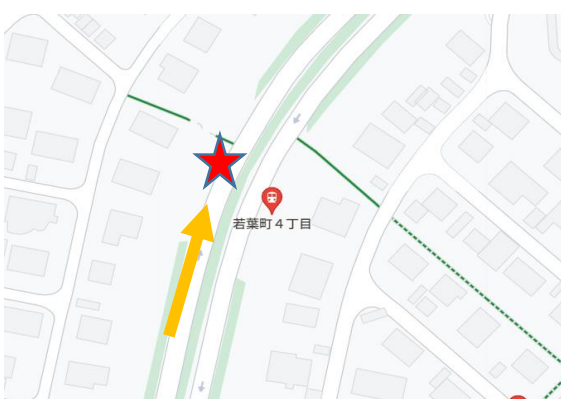

# 翔仁会シャトルバス

# (病院→市街)

①高台バス停前

②高台町4丁目バス停前

③里美町1丁目バス停前

④緑ヶ丘小学校バス停前

⑤泉町2丁目バス停前

⑥松葉町5丁目バス停前

⑦若葉町4丁目バス停前

⑧若葉町2丁目バス停前

⑨若葉町1丁目バス停前

⑩栄町3丁目バス停前

⑪北広島駅西口

⑫北広島市役所前バス停

⑬北広島芸術文化ホール

⑭うえはら生花店前

⑮東共栄バス停前

⑯東共栄2丁目バス停前