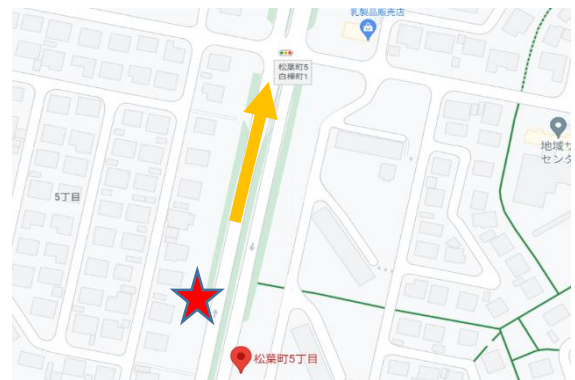

# 翔仁会シャトルバス

# (病院→市街)

①高台バス停前

②高台町4丁目バス停前

③里美町1丁目バス停前

④緑ヶ丘小学校バス停前

⑤泉町2丁目バス停前

⑥松葉町5丁目バス停前

⑦若葉町4丁目バス停前

⑧若葉町2丁目バス停前

⑨若葉町1丁目バス停前

⑩栄町3丁目バス停前

⑪北広島駅西口

⑫北広島市役所前バス停

⑬北広島芸術文化ホール

⑭うえはら生花店前

⑮東共栄バス停前

⑯東共栄2丁目バス停前